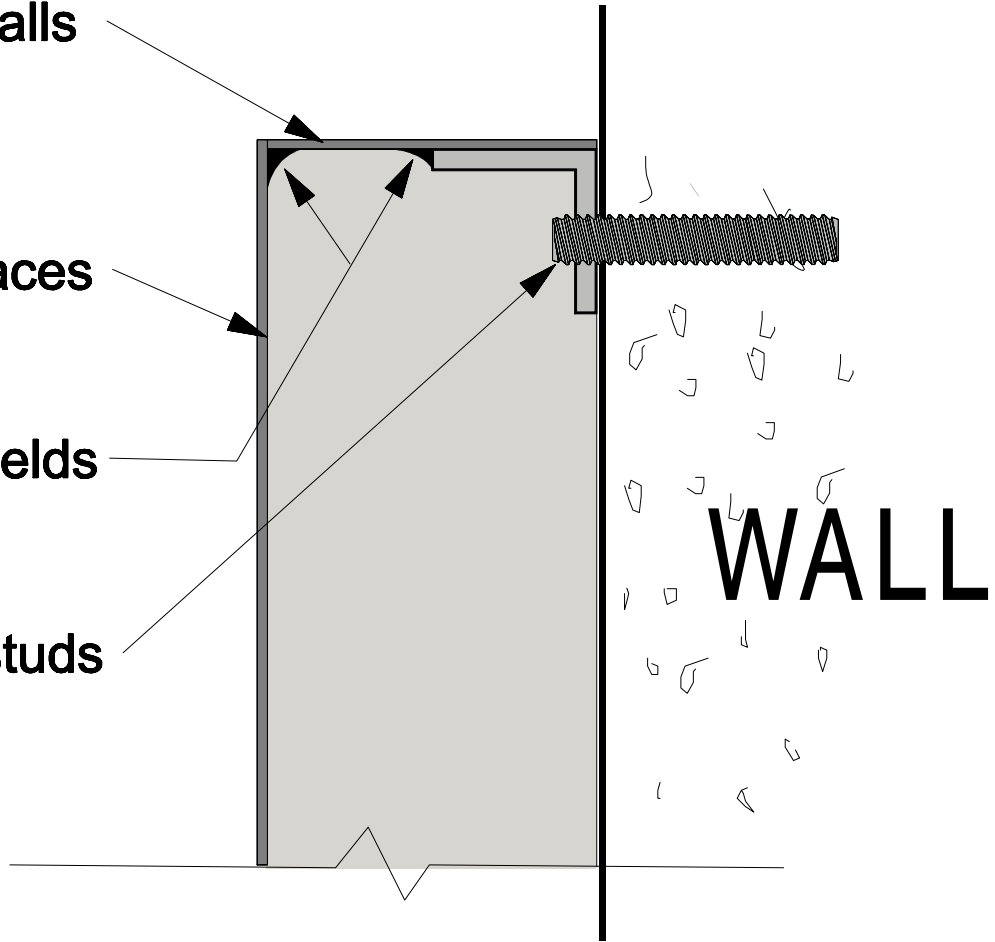

**.063" side walls**

**.090" faces**

**welds**

**10-32 studs**

**Title:**

**Fabricated  
Aluminum Letters**